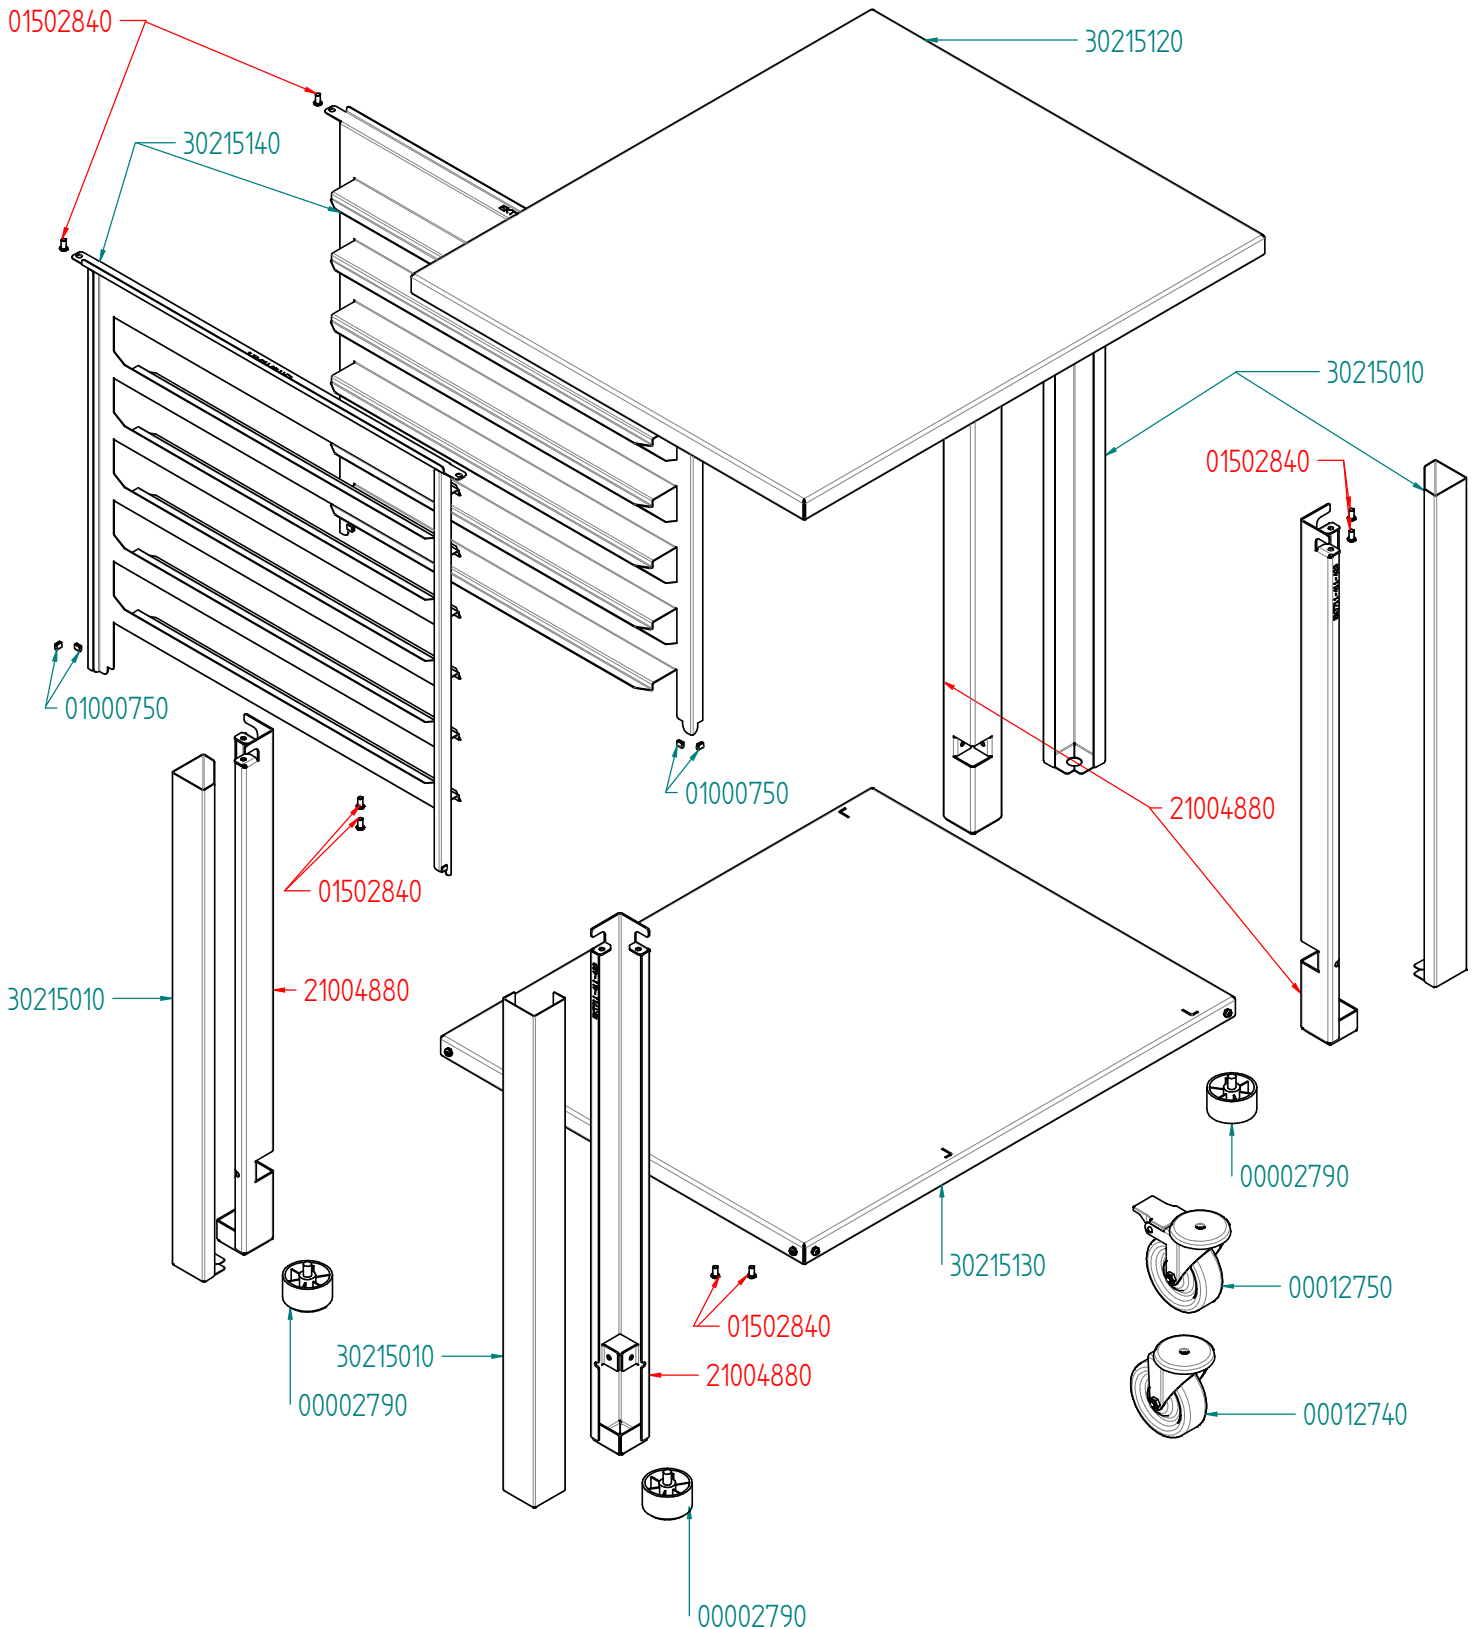

tipo documento:

ESPLOSO - EXPLODED VIEW - VUE ECLATEE -
EXPLOSIONPLAN - VISTA EXPLODIDA -
В РАЗОБРАННОМ ВИДЕ

cod. identificazione

X:\Sgq\PRODOTTI5 -
ACCESSORI2-TAVOLIEka
TAVOLI LINEA EKExploded
view EKT 411 - EKTR 411 -
EKTS 411 - EKTRS 411
rev.1

titolo documento/identificazione::

EKT 411 - EKTR 411 - EKTS 411 - EKTRS 411

revisione:

Rev. 1 - Sostituito codici montanti e viti

tipo documento:

ISTRUZIONI DI MONTAGGIO - MOUNTING INSTRUCTIONS -
INSTRUCCIONES DE MONTAJE - INSTRUCTIONS POUR LE MONTAGE -
INSTALLATIONS- MONTAGE ANLEITUNG -
ИНСТРУКЦИИ ПО МОНТАЖУ

cod. identificazione

X:\Sgq\PRODOTTI5 -
ACCESSORI2-TAVOLINEka
TAVOLI LINEA EK\Exploded
view EKT 411 - EKTR 411 -
EKTS 411 - EKTRS 411
rev.1

titolo documento/identificazione::

1/3

EKT 411 - EKTR 411 - EKTS 411 - EKTRS 411