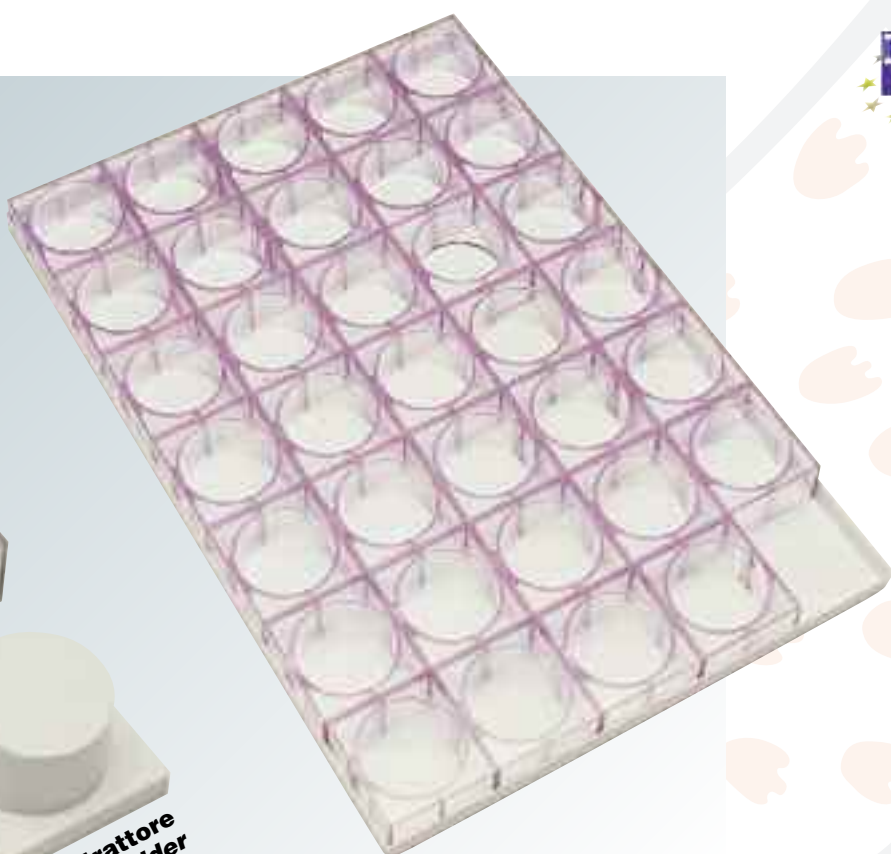

Teglia 600x400 mm
35 forme - gr. 75

Tray 600x400 mm
35 moulds - gr. 75