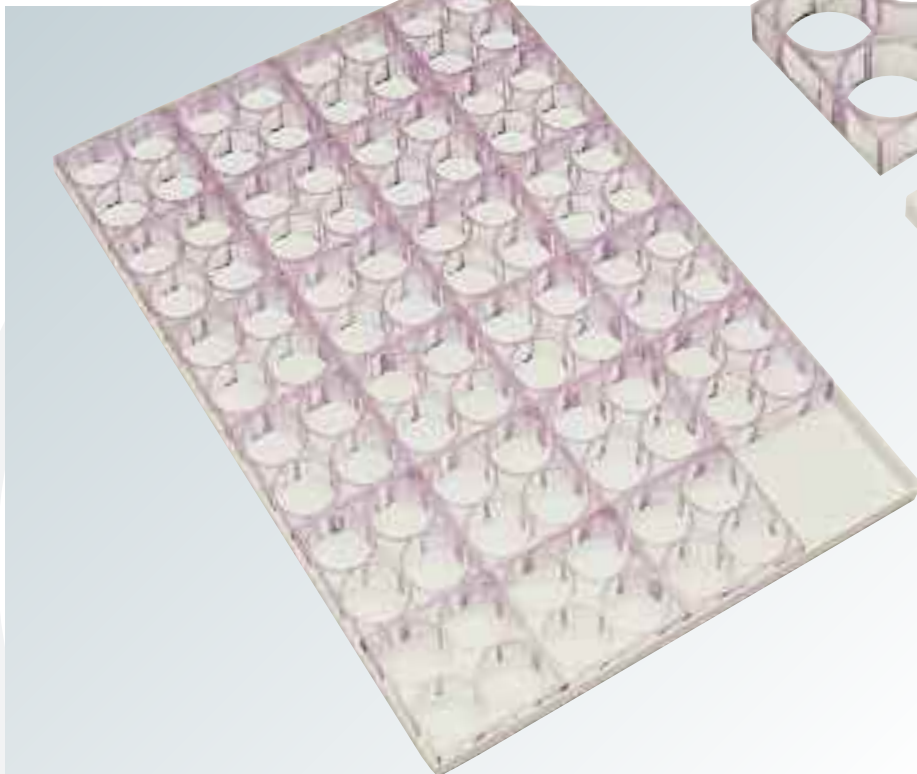

trays for uni-portions

 Tondo Round ø 67,5 mm - H 40 mm	Codice/Code	Descrizione/Description
	TTS	Teglia monoporzione tondo/Tray uni-portion round 600x400
	TTS2	Teglia monoporzione tondo/Tray uni-portion round 400x340
	ETS	Estrattore monoporzione tondo/Demoulder uni-portion round
 Esagono Hexagon ø 65 mm - H 40 mm	Codice/Code	Descrizione/Description
	TES	Teglia monoporzione esagono/Tray uni-portion hexagon 600x400
	TES2	Teglia monoporzione esagono/Tray uni-portion hexagon 400x340
	EES	Estrattore monoporzione esagono/Demoulder uni-portion hexagon
 Triangolo smussato Dullied Triangle 79x69 mm - H 40 mm	Codice/Code	Descrizione/Description
	TTRS	Teglia monoporzione triangolo smussato/Tray uni-portion dullied triangle 600x400
	TTRS2	Teglia monoporzione triangolo smussato/Tray uni-portion dullied triangle 400x340
	ETRS	Estrattore monoporzione triangolo smussato/Demoulder uni-portion dullied triangle
 Cuore Heart 74x71 mm - H 40 mm	Codice/Code	Descrizione/Description
	TCS	Teglia monoporzione cuore/Tray uni-portion heart 600x400
	TCS2	Teglia monoporzione cuore/Tray uni-portion heart 400x340
	ECS	Estrattore monoporzione cuore/Demoulder uni-portion heart
 Ovale Oval 88x50 mm - H 40 mm	Codice/Code	Descrizione/Description
	TOS	Teglia monoporzione ovale/Tray uni-portion oval 600x400
	TOS2	Teglia monoporzione ovale/Tray uni-portion oval 400x340
	EOS	Estrattore monoporzione ovale/Demoulder uni-portion oval
 Triangolo ondive Rounded Triangle 74x68 mm - H 40 mm	Codice/Code	Descrizione/Description
	TTNS	Teglia monoporzione triangolo ondive/Tray uni-portion rounded triangle 600x400
	TTNS2	Teglia monoporzione triangolo ondive/Tray uni-portion rounded triangle 400x340
	ETNS	Estrattore monoporzione triangolo ondive/Demoulder uni-portion rounded triangle
 Goccia Drop 90x58 mm - H 40 mm	Codice/Code	Descrizione/Description
	TGS	Teglia monoporzione goccia/Tray uni-portion drop 600x400
	TGS2	Teglia monoporzione goccia/Tray uni-portion drop 400x340
	EGS	Estrattore monoporzione goccia/Demoulder uni-portion drop
 Virgola Comma 88x60 mm - H 40 mm	Codice/Code	Descrizione/Description
	TVS	Teglia monoporzione virgola/Tray uni-portion comma 600x400
	TVS2	Teglia monoporzione virgola/Tray uni-portion comma 400x340
	EVS	Estrattore monoporzione virgola/Demoulder uni-portion comma
 Rettangolo ondive Rounded Rectangle 76x51 mm - H 40 mm	Codice/Code	Descrizione/Description
	TRS	Teglia monoporzione rettangolo ondive/Tray uni-portion rounded rectangle 600x400
	TRS2	Teglia monoporzione rettangolo ondive/Tray uni-portion rounded rectangle 400x340
	ERS	Estrattore monoporzione rettangolo ondive/Demoulder uni-portion rounded rectangle
 Quadrato ondive Rounded Square 59x59 mm - H 40 mm	Codice/Code	Descrizione/Description
	TQS	Teglia monoporzione quadrato ondive/Tray uni-portion rounded square 600x400
	TQS2	Teglia monoporzione quadrato ondive/Tray uni-portion rounded square 400x340
	EQS	Estrattore monoporzione quadrato ondive/Demoulder uni-portion rounded square
	CQS	Tagliapasta monoporzione quadrato ondive/Cutter uni-portion rounded square