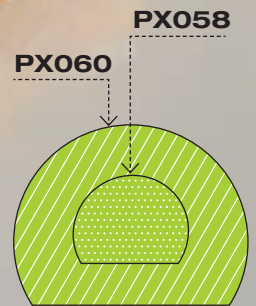

MINI QUENELLE  
 DIM. 42X20 mm H 20 mm  
 VOL. 8 ml  
 100 impronte/indents

mm 600

pavoFLEX®  
**Quenelle 3D**

**NEW**

**PX073**

QUENELLE TONDA  
 DIM. 66X35 mm H 26 mm  
 VOL. 34 ml  
 49 impronte/indents

mm 600

**NEW**

**PX074**

MINI QUENELLE TONDA  
 DIM. 42X22 mm H 17 mm  
 VOL. 9 ml  
 100 impronte/indents

mm 600

**NEW**

**PX058**

TRONCHETTO MIGNON  
DIM. 560 mm Ø 18 mm  
VOL. 124 ml  
9 impronte/indents