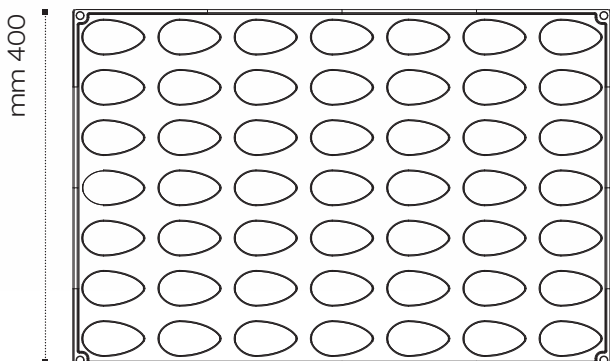

PX073

QUENELLE TONDA
DIM. 66X35 mm H 26 mm
VOL. 34 ml
49 impronte/indents

mm 600