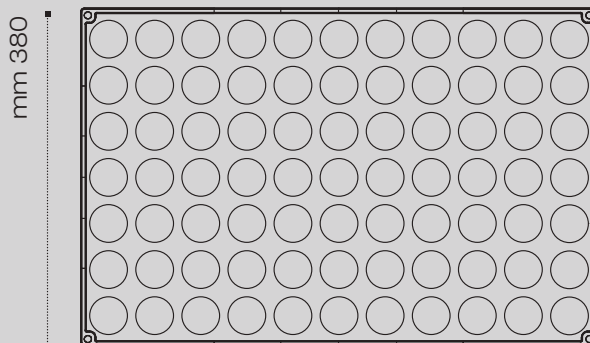

NEW

PX301

MINI TARTELLETTE
Ø 48/36 mm H 15 mm
VOL. 21 ml
60 impronte/indents

mm 580

SILICONE

NEW

PX300

PETIT FOUR
Ø 40 mm H 20 mm
VOL. 22 ml
77 impronte/indents

mm 580

NEW

PX305

MINI MADELEINE
52x33 mm H 15 mm
VOL. 15 ml
72 impronte/indents

mm 580

NEW

PX306

MINI FINANZIERE
49x26 mm H 11 mm
VOL. 11 ml
90 impronte/indents

mm 580