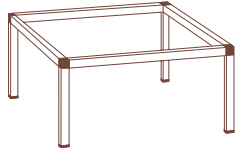

Modular

Le strutture in alluminio sono state pensate per soddisfare le differenti esigenze di spazio e di consumo del cliente. Sono l'esempio per eccellenza del concetto modulare consentendo la composizione di 5 differenti misure delle basi (2 quadrate e 3 rettangolari) per 3 differenti altezze. Con la creatività è possibile adattare il Mix&Play Buffet al proprio spazio e creare sempre nuove ed originali presentazioni.

- The metal podium are created to satisfy the different needs of space and consumption. They are easy excellent example of modular concept allowing the composition of 5 different sizes of base (2 square and 3 rectangular) for 3 different heights. By being creative it is possible to adapt Mix&Play Buffet to any kind of space and always provide new and fantastic Buffet!

Strutture in metallo

• Metal frames

Alzata modulare quadrata

• Podium, modular, square

									master
V86 11 42 Q01	17,5x17,5	h9,5cm	6,7/8x6,7/8	h3,3/4in					1
V86 11 42 Q02	17,5x17,5	h16cm	6,7/8x6,7/8	h6,1/4in					1
V86 11 42 Q03	17,5x17,5	h22,5cm	6,7/8x6,7/8	h8,7/8in					1
V86 11 42 Q04	35x35	h9,5cm	13,3/4x13,3/4	h3,3/4in					1
V86 11 42 Q05	35x35	h16cm	13,3/4x13,3/4	h6,1/4in					1
V86 11 42 Q06	35x35	h22,5cm	13,3/4x13,3/4	h8,7/8in					1